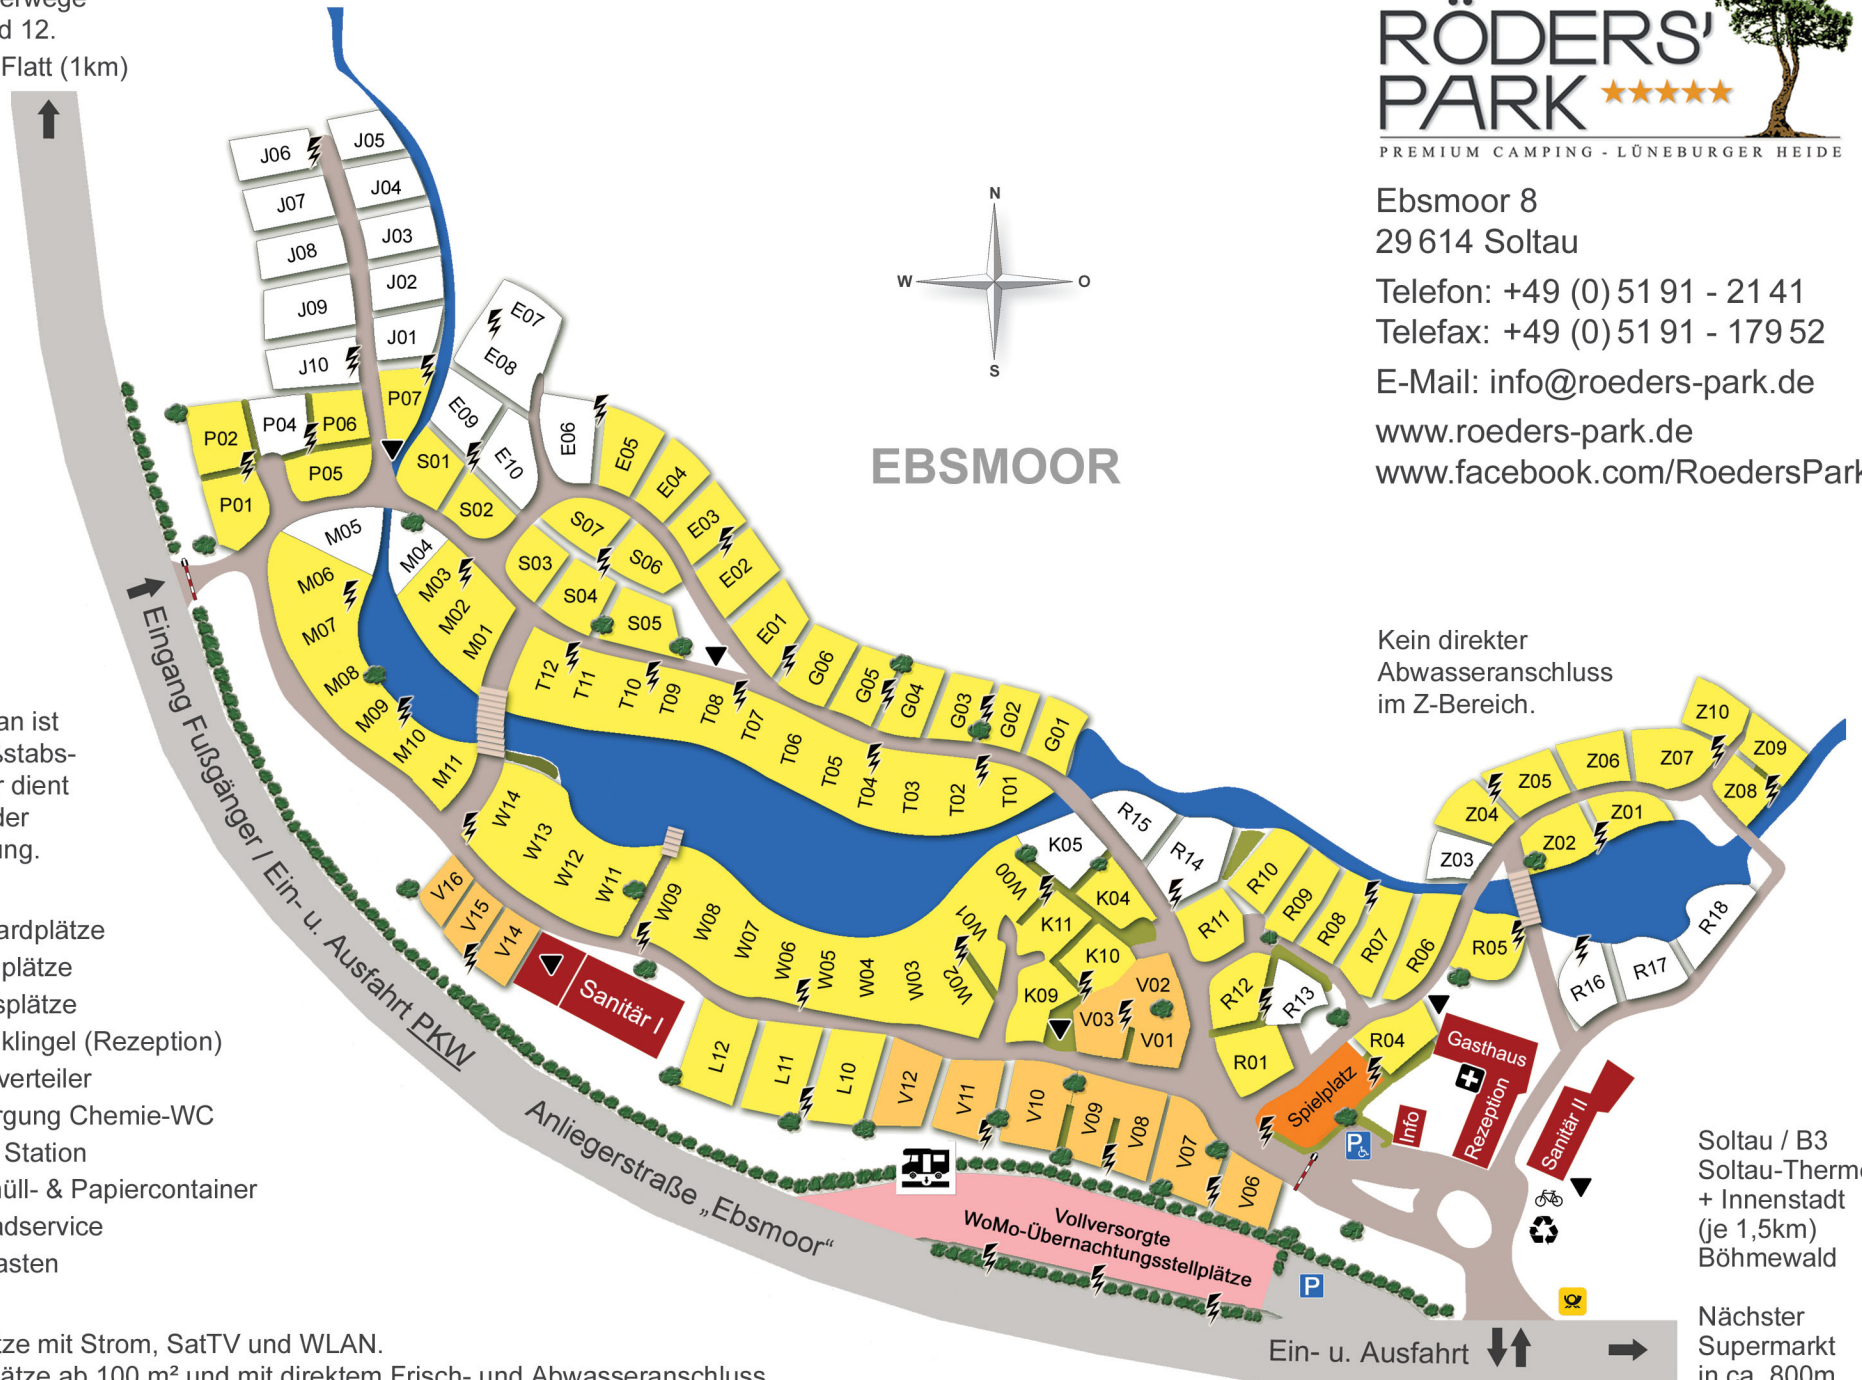

EBSMOOR

Hinweis:
Dieser Plan ist nicht maßstabsgetreu. Er dient lediglich der Orientierung.

- Standardplätze
- Ferienplätze
- Jahresplätze
- + Notfallklingel (Rezeption)
- ⚡ Stromverteiler
- ▼ Entsorgung Chemie-WC
- ♻️ Dump Station
- ♻️ Restmüll- & Papiercontainer
- 🚲 Fahrradservice
- 📧 Briefkasten

- Alle Plätze mit Strom, SatTV und WLAN.
- Ferienplätze ab 100 m² und mit direktem Frisch- und Abwasseranschluss.

Kein direkter
Abwasseranschluss
im Z-Bereich.

Soltau / B3
Soltau-Therme
+ Innenstadt
(je 1,5km)
Böhmewald

Nächster
Supermarkt
in ca. 800m

Ein- u. Ausfahrt