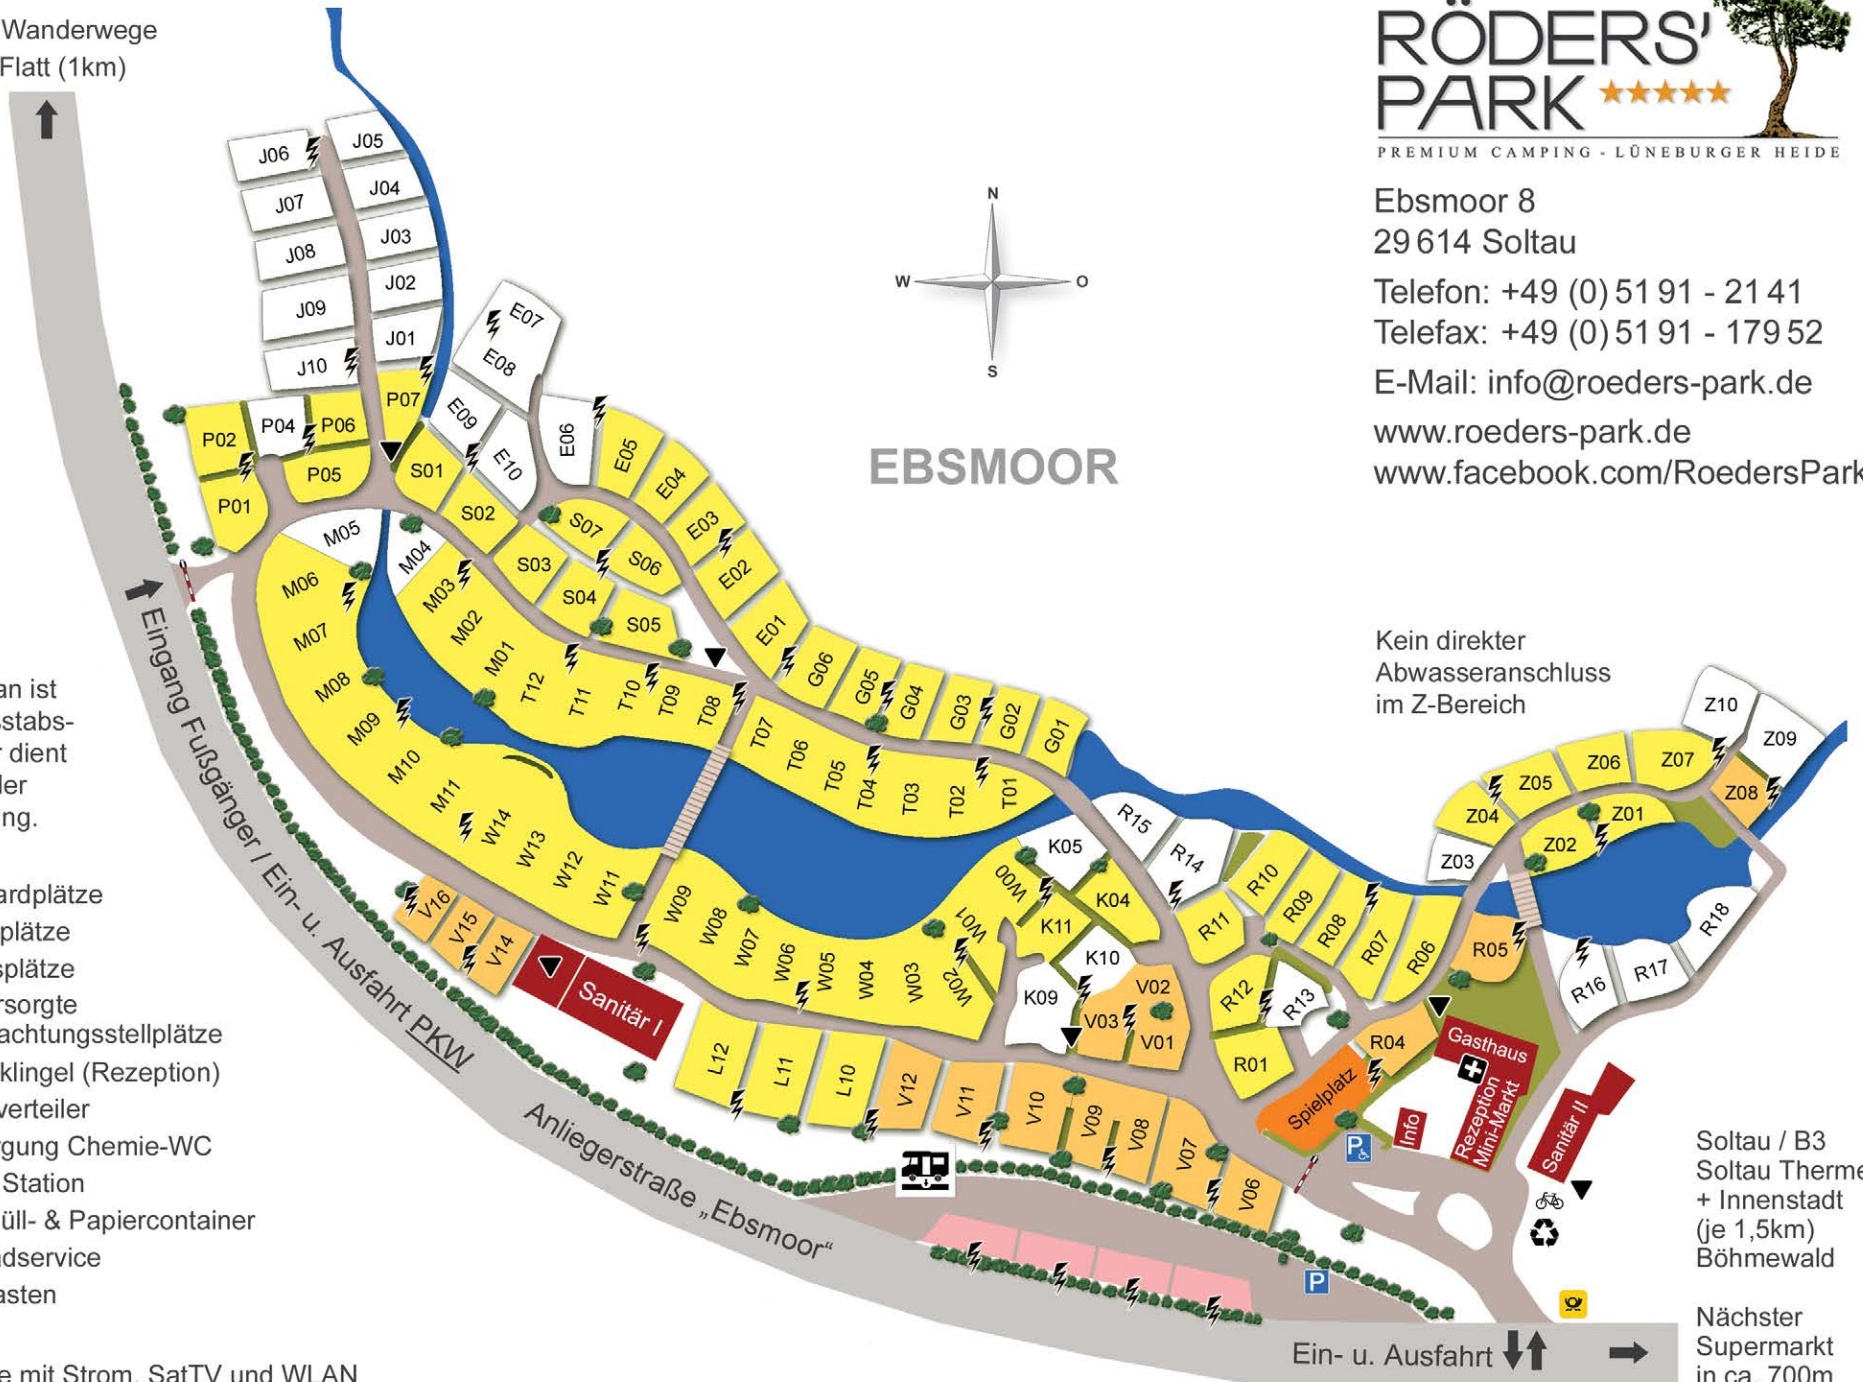

EBSMOOR

Hinweis:
Dieser Plan ist nicht maßstabsgetreu. Er dient lediglich der Orientierung.

- Standardplätze
- Ferienplätze
- Jahresplätze
- Vollversorgte Übernachtungsstellplätze
- + Notfallklingel (Rezeption)
- ⚡ Stromverteiler
- ▼ Entsorgung Chemie-WC
- ♻️ Dump Station
- ♻️ Restmüll- & Papiercontainer
- 🚲 Fahrradservice
- 📧 Briefkasten

Alle Plätze mit Strom, SatTV und WLAN

Kein direkter
Abwasseranschluss
im Z-Bereich

Soltau / B3
Soltau Therme
+ Innenstadt
(je 1,5km)
Böhmewald

Nächster
Supermarkt
in ca. 700m

Ein- u. Ausfahrt ↓↑ →